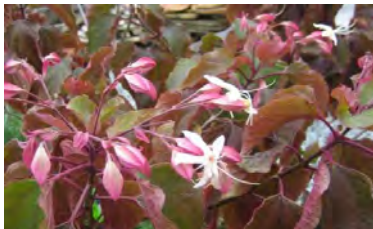

September 2011 FRESH SHEET

| Plant Description | Plant Interest | On Hand QTY |
|--------------------------------|--|-------------|
| ABELIA GR. EDWARD GOUCHER #3 | <i>In Bloom</i> | 20 |
| ANEMONE JAP. PRINZ HEINRICH #1 | <i>In Bloom</i> | 8 |
| CERATOSTIGMA WILLMOTTIANUM#1 | <i>In Bloom & foliage interest</i> | 2 |
| CLERODENDRON TRICHOTOMUM#2 | <i>In Bloom & foliage interest</i> | 3 |
| CROCOSMIA EMBERGLOW #1 | <i>In Bloom</i> | 3 |
| ECHEVERIA NODULOSA #1 | <i>Beautiful foliage</i> | 5 |
| ECHINACEA BIG SKY SUNRISE #1 | <i>In Bloom</i> | 16 |
| FESTUCA BORDER BLUE #1 | <i>Beautiful foliage</i> | 50 |
| HEMEROCALLIS STELLA D'ORO #1 | <i>In Bloom</i> | 9 |
| HIBISCUS BLUSHING BRIDE #5 | <i>In Bloom</i> | 3 |
| HIBISCUS COLLIE MULLENS #5 | <i>In Bloom</i> | 3 |
| HYDRANGEA MAC. TWIST-N-SHOUT#5 | <i>In Bloom</i> | 2 |
| HYDRANGEA PAN. VANILLE FRAISE | <i>In Bloom</i> | 2 |
| MUSA ACUMINATA ZEBRINA #5 | <i>Tropical foliage</i> | 1 |
| RODGERSIA PIN CHOCOLATE WING#5 | <i>Beautiful foliage</i> | 3 |
| SEDUM ACRE OKTOBERFEST 9CM | <i>Beautiful foliage</i> | 25 |
| SEDUM ANGELINA 9CM | <i>Beautiful foliage</i> | 17 |